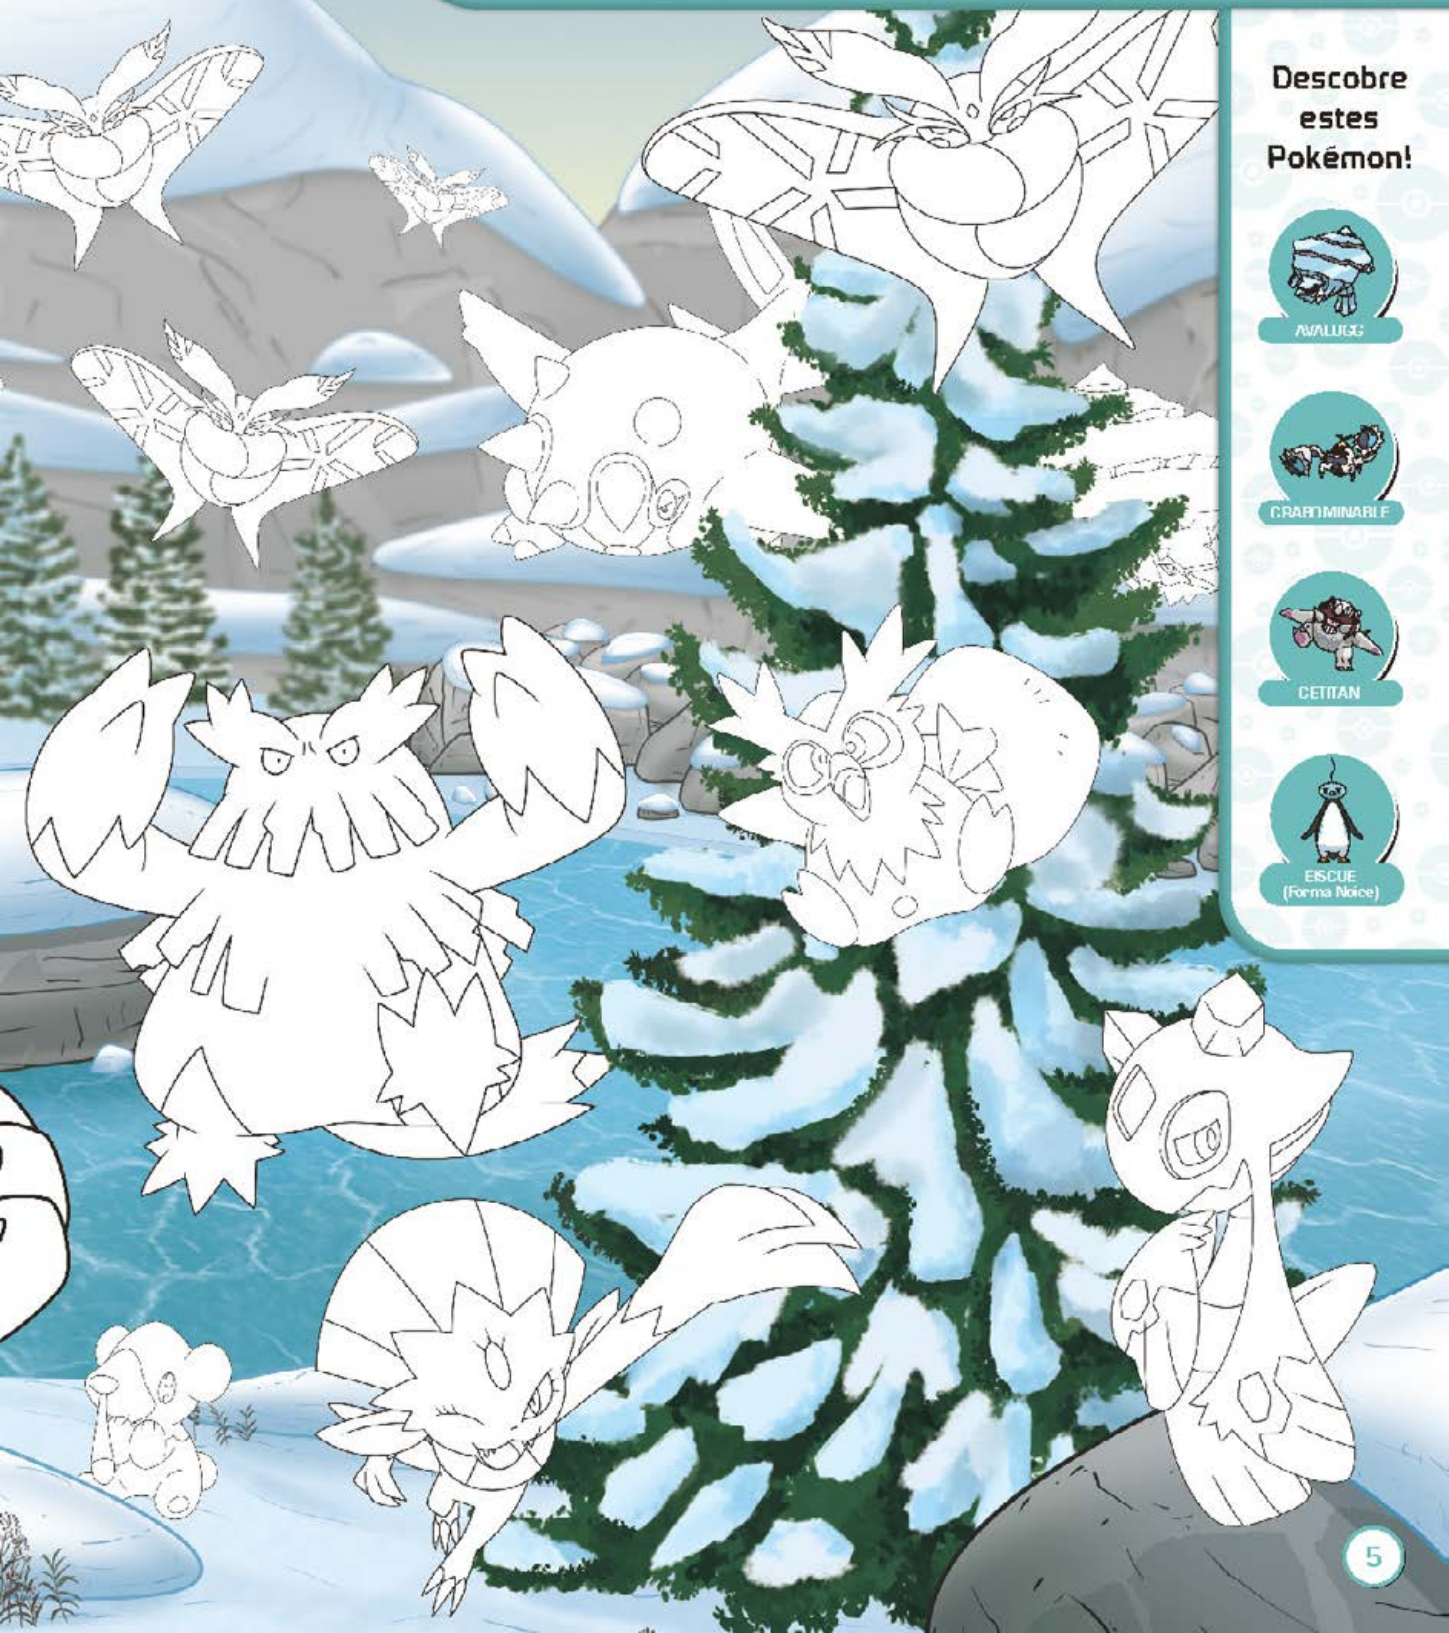

POKÉMON™

LIMA GRANDE AVENTURA EM PALDEA

Livro de Colorir

+ DE 30
PAISAGENS
INCRÍVEIS

nuvem
de letras

Oh, não! A região de Paldea e os Pokémon que por cá andam perderam a cor. Podes pintar o cenário?

Descobre
estes
Pokémon!

GENGAR

FLORAGATO

FALINKS

O lago gelado é o ponto de encontro perfeito para os Pokémon do tipo Gelo. Só precisam de cor. Pinta-os!

Descobre
estes
Pokémon!

AVALLUGG

CRAFTMINABILE

CETITAN

ESCUE
(Forma Nívea)

Consegues descobrir estes Pokémon?

SKAFIROISE

FLAPPLE

TAUROS DE PALDEA
(Raca de Combate)

PICHU

LECHONK

HAWILICHA

E esta paisagem cheia de Pokémon? Ficava melhor com cor, não achas? Diverte-te a pintar!

Descobre estes Pokémon!

CROCADOR

EVEE

DEINO

LULLIV

POKÉMON™

UMA GRANDE AVENTURA EM PALDEA